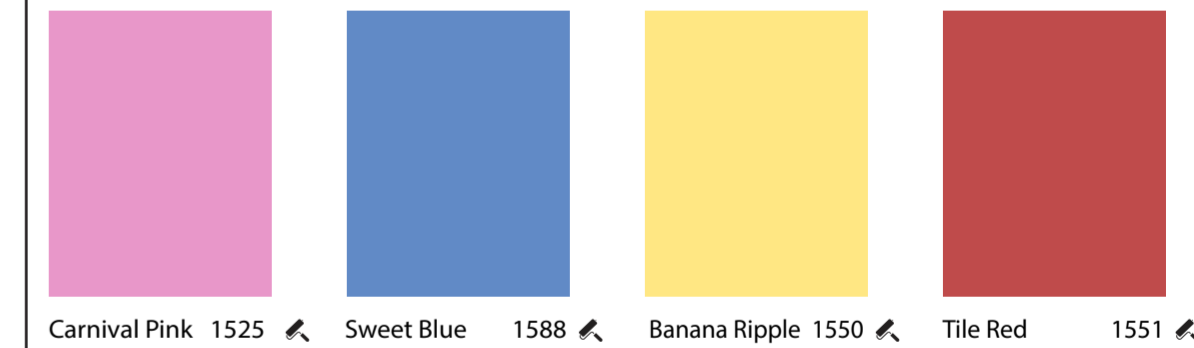

Semi Interior
PLASTIC EMULSION
PREMIUM SERIES

ARISE
PAINTS
Excellence & quality every time.

هر رنگ سے چھلکتی خوشیاں