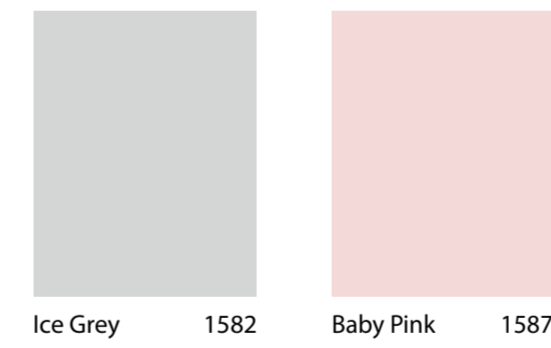

ARISE
PAINTS
Excellence & quality every time.

هر رنگ سے چھلکتی خوشیاں